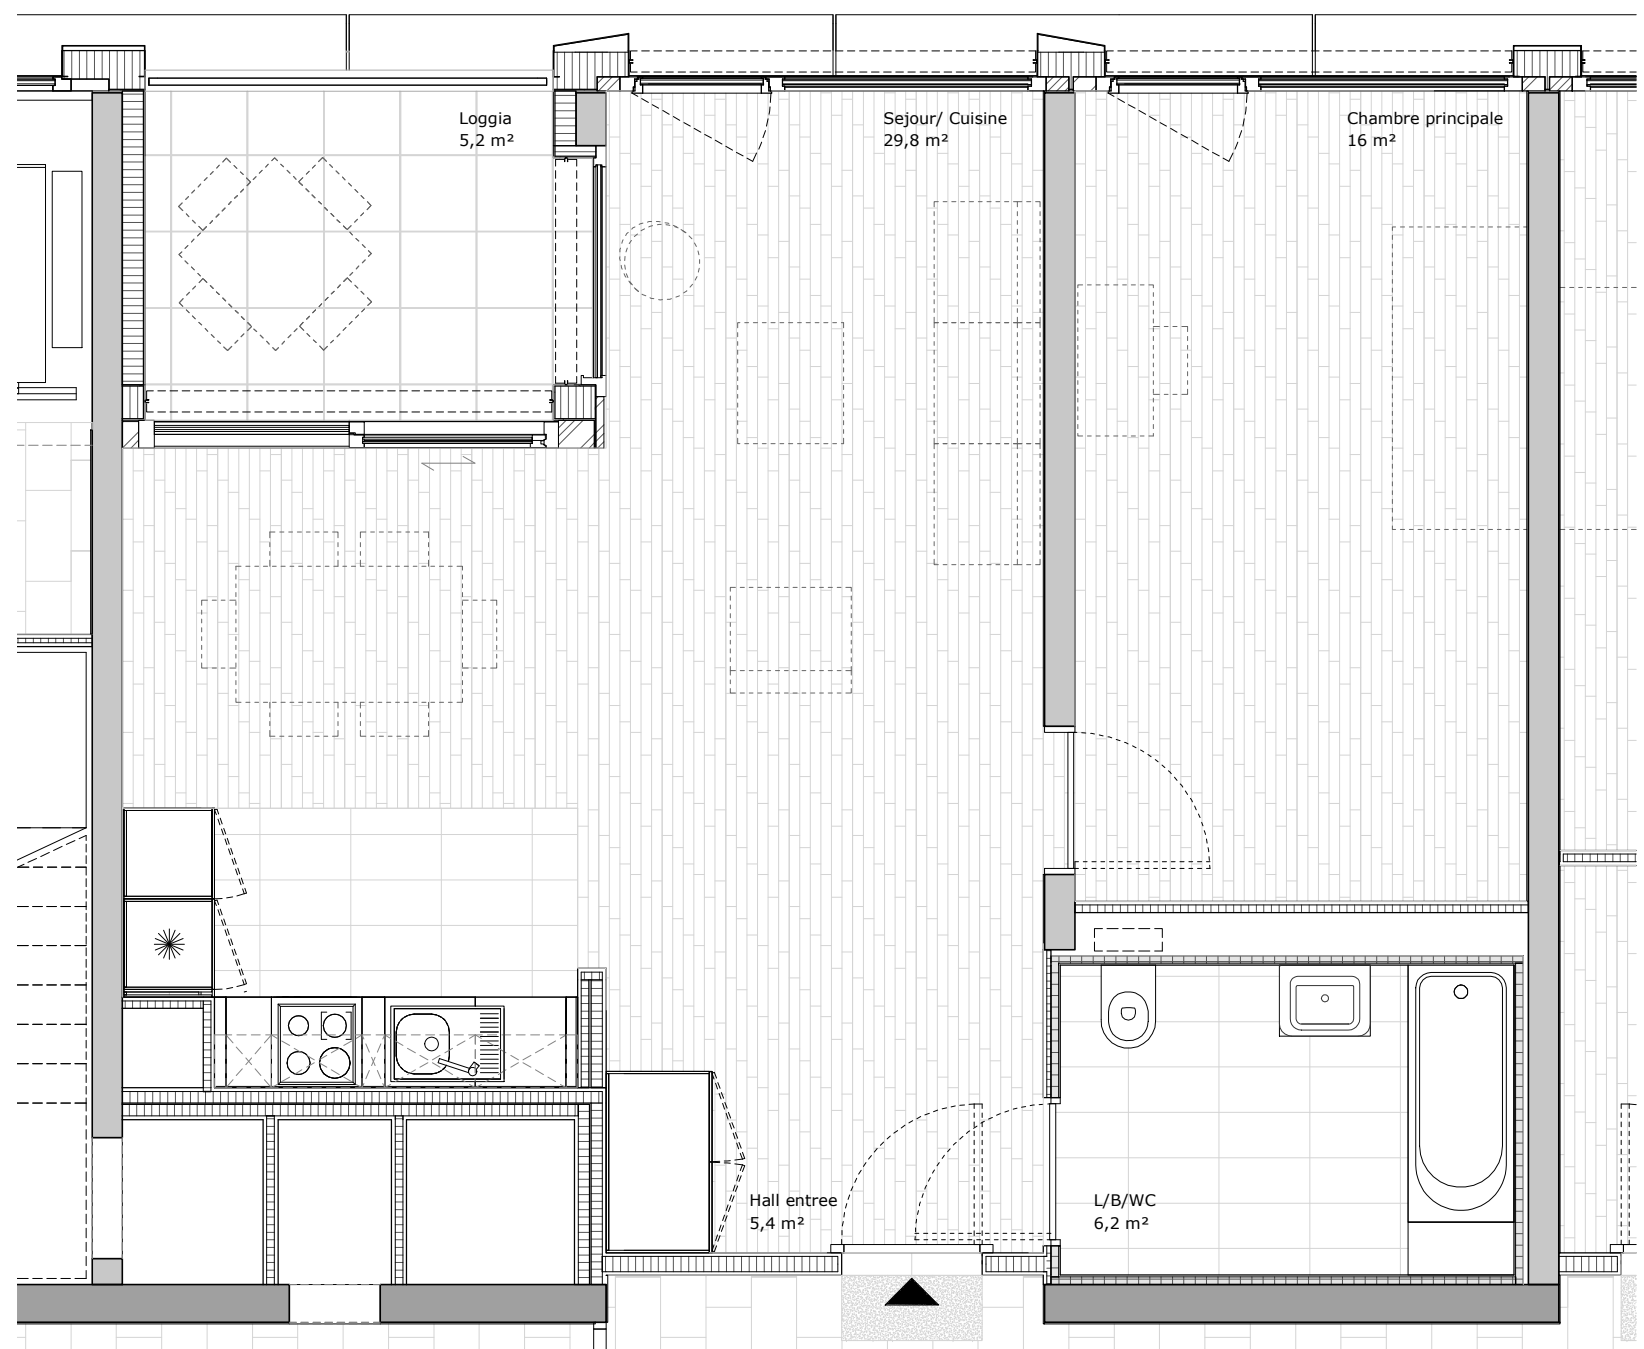

A

**AZE\_A.0201**  
3 pce  
SUP : 57,3 m<sup>2</sup>