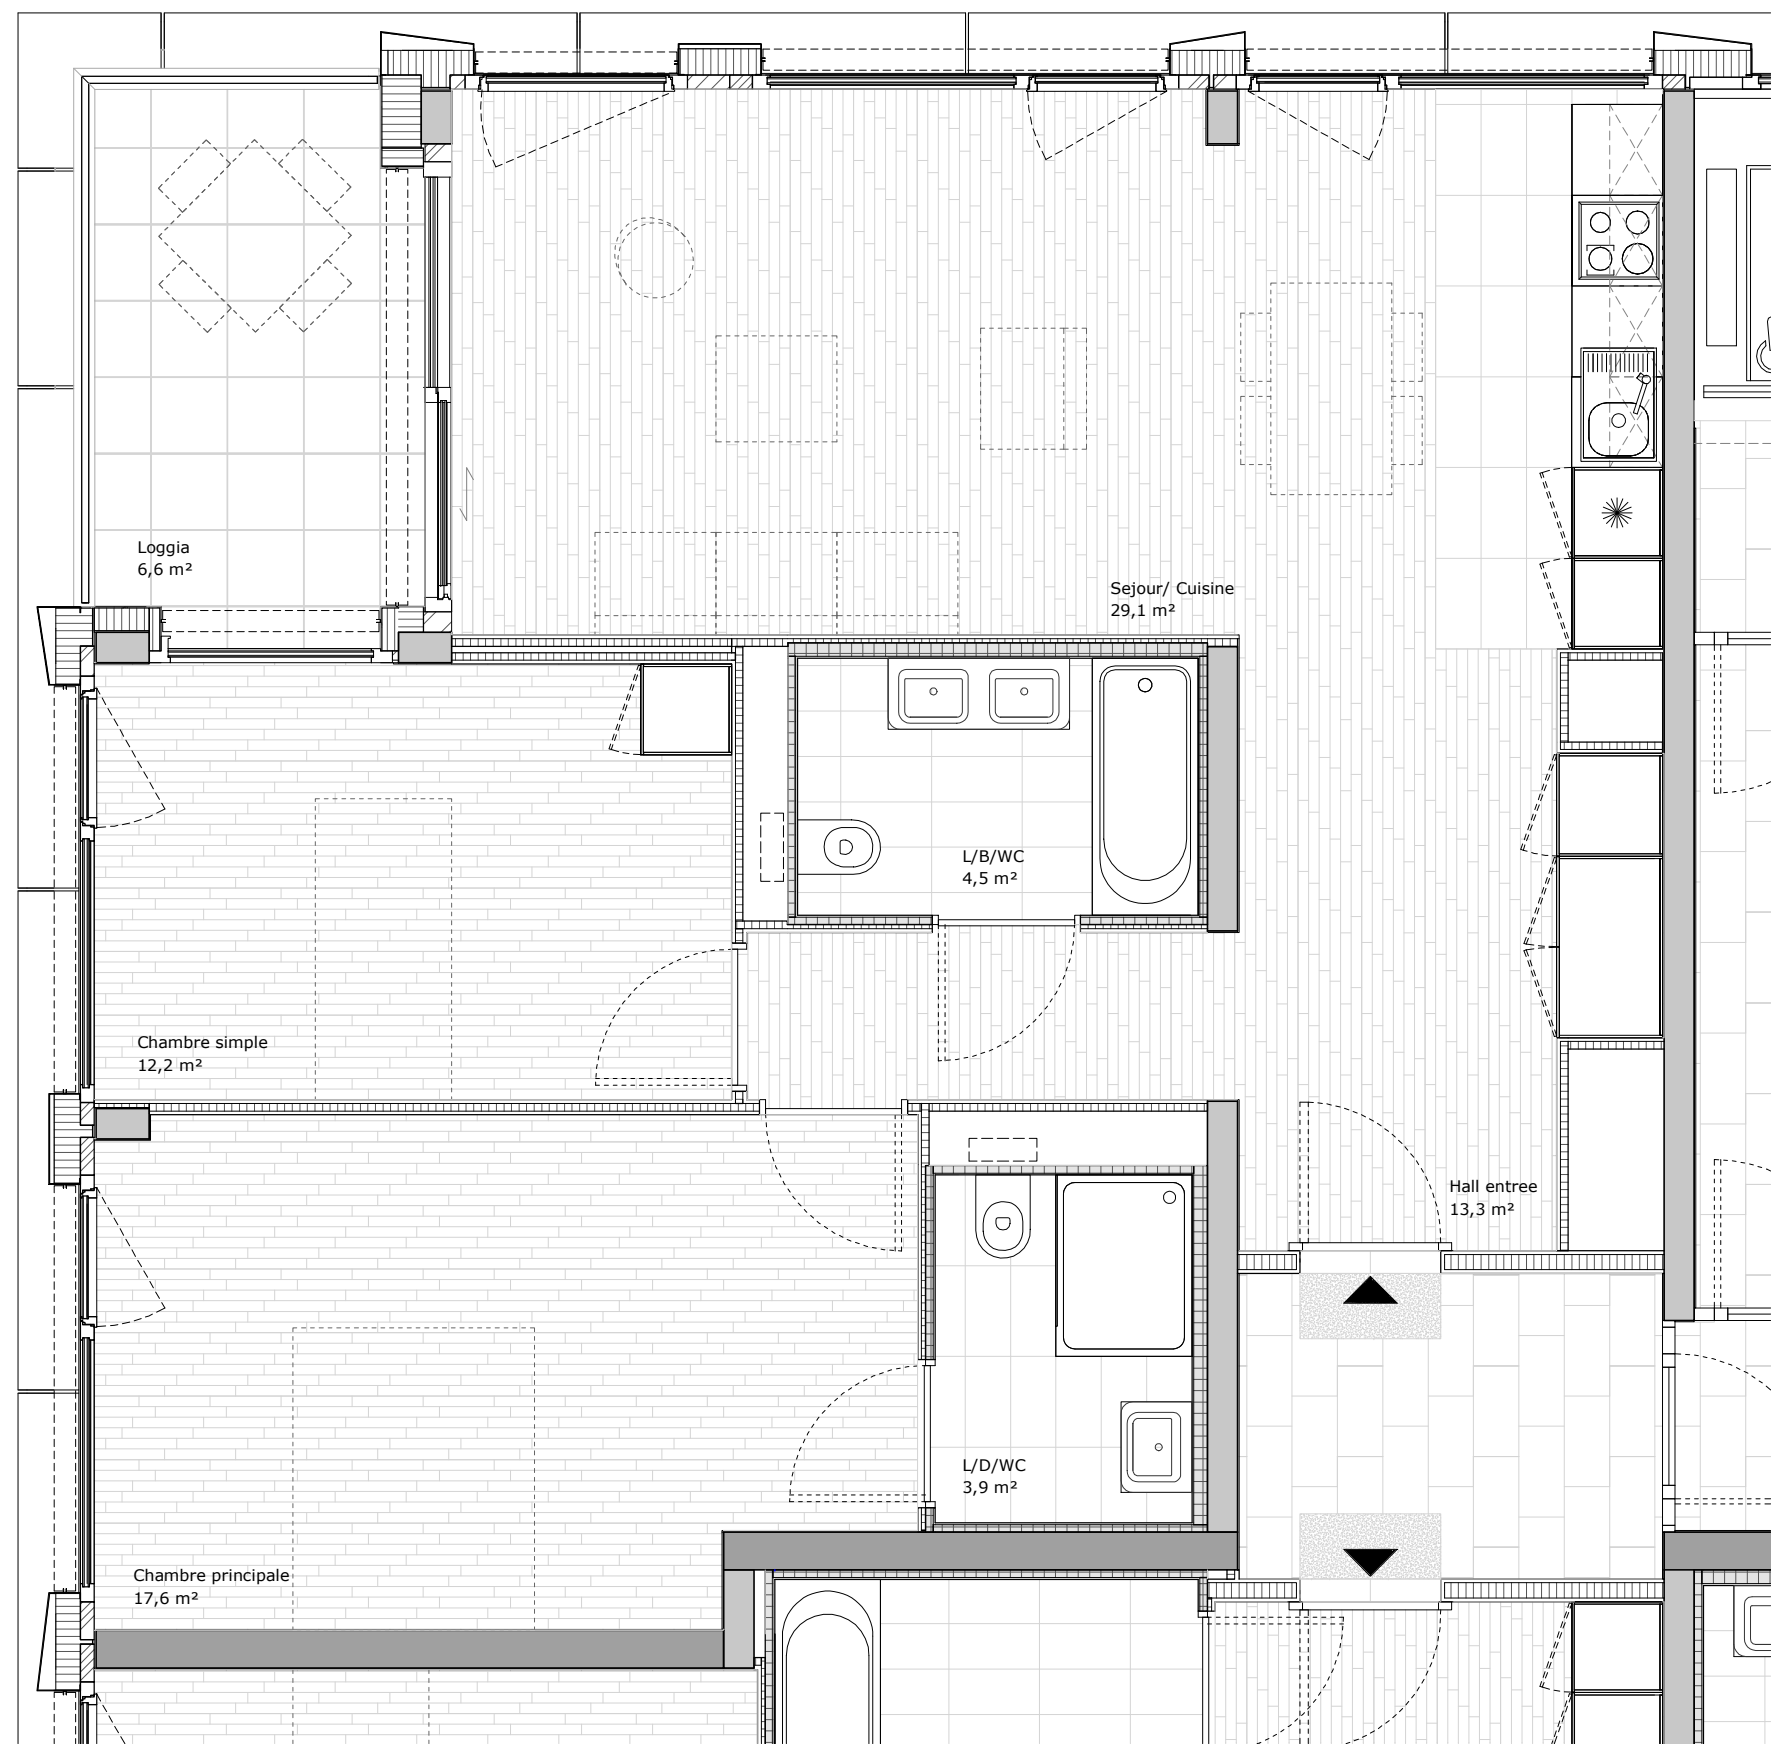

A

**AZE\_A.0206**  
4 pce  
SUP : 80,6 m<sup>2</sup>