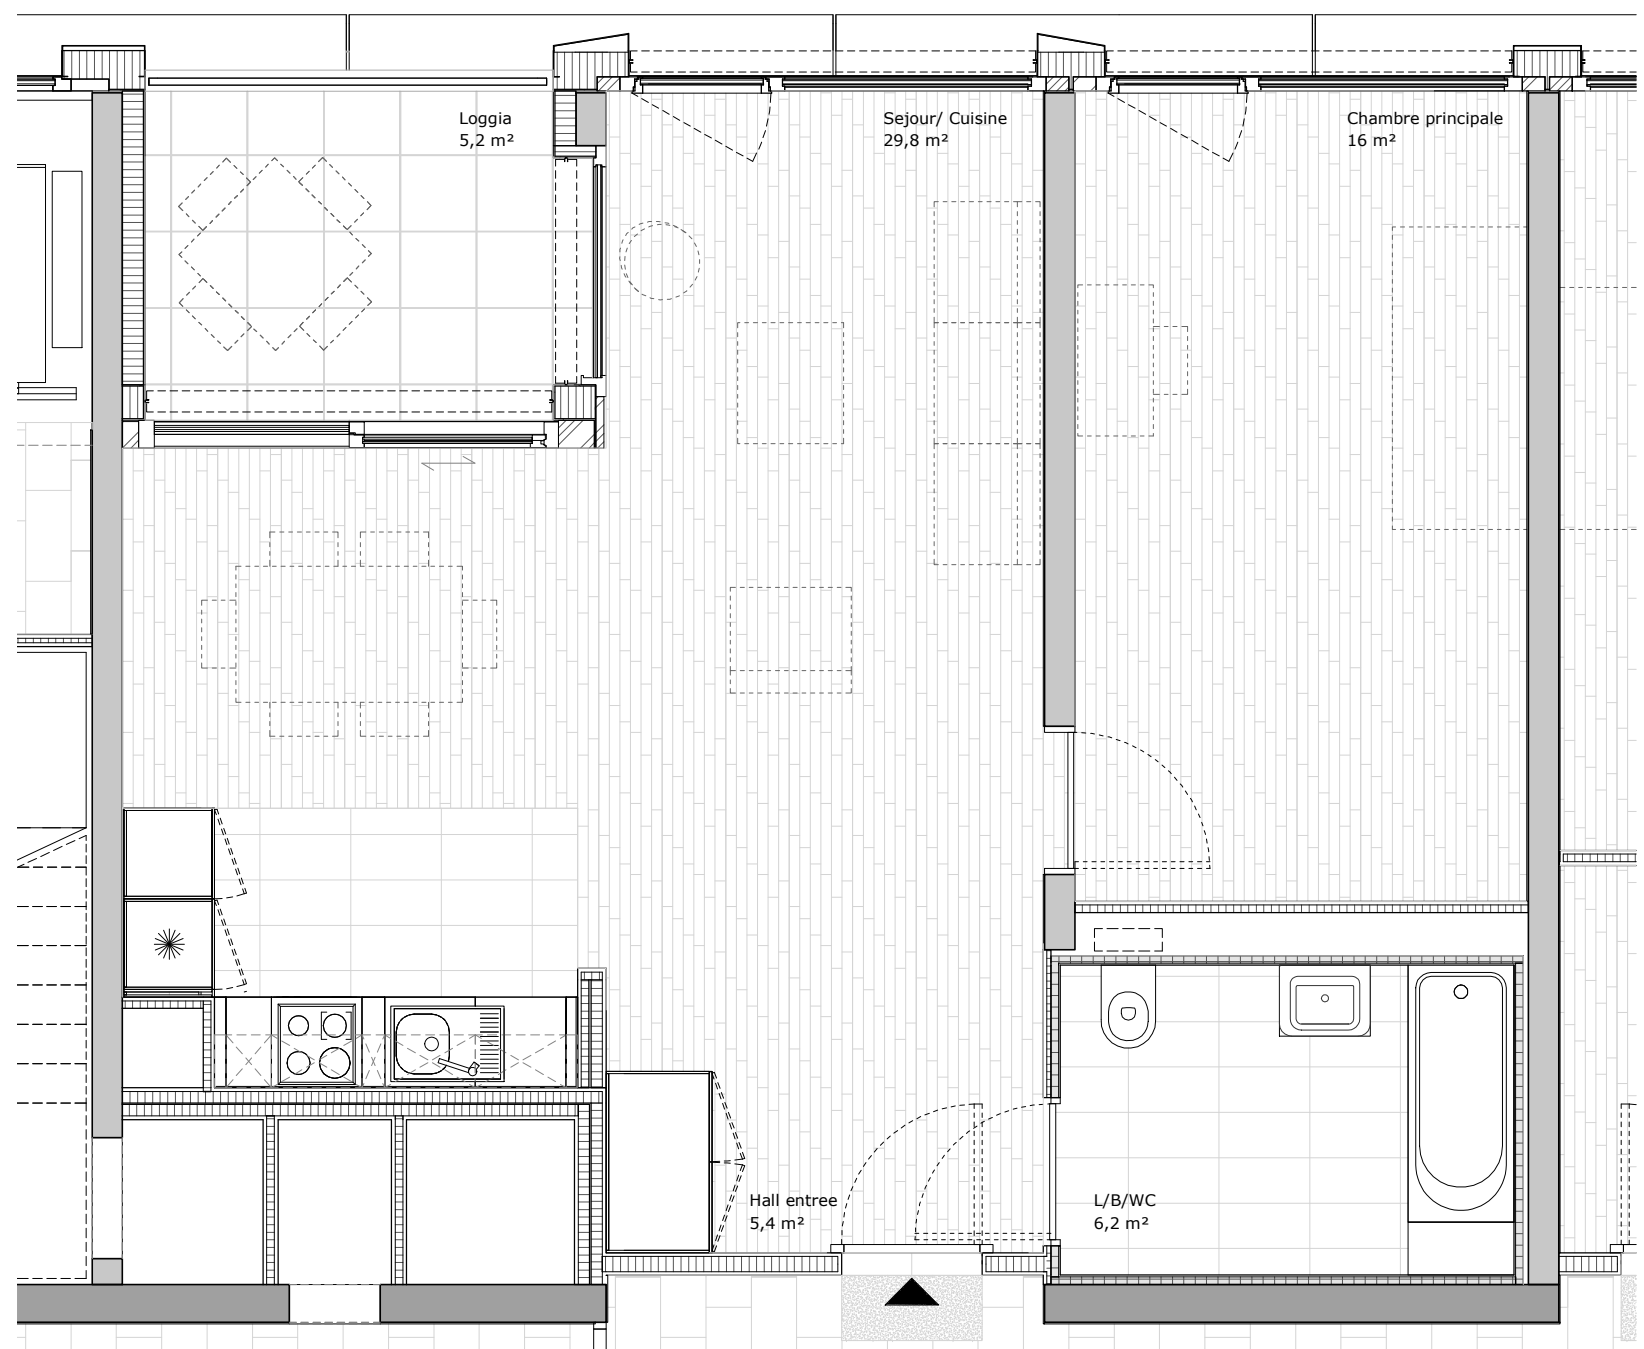

A

**AZE\_A.0401**  
3 pce  
SUP : 57,3 m<sup>2</sup>