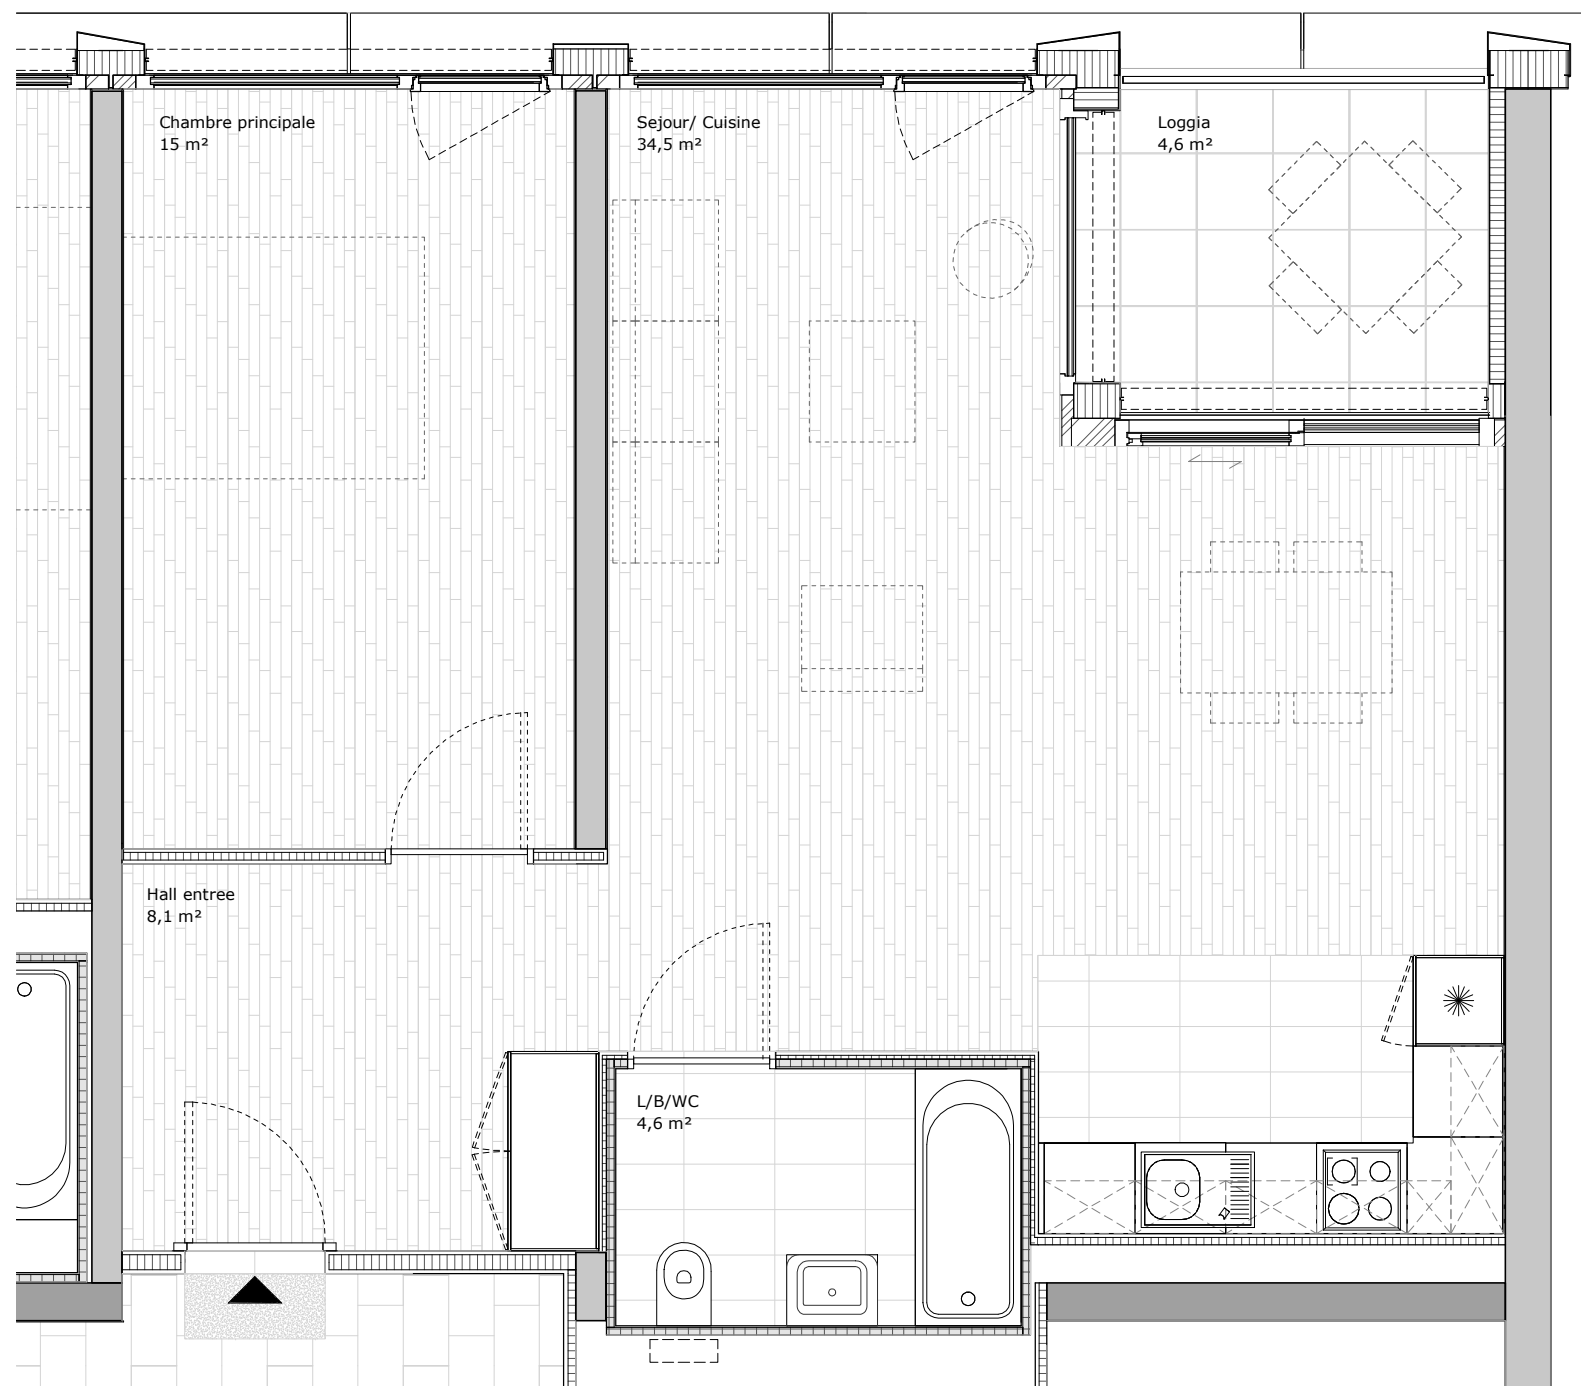

A

**AZE\_A.0502**

3 pce

SUP : 62,1 m<sup>2</sup>