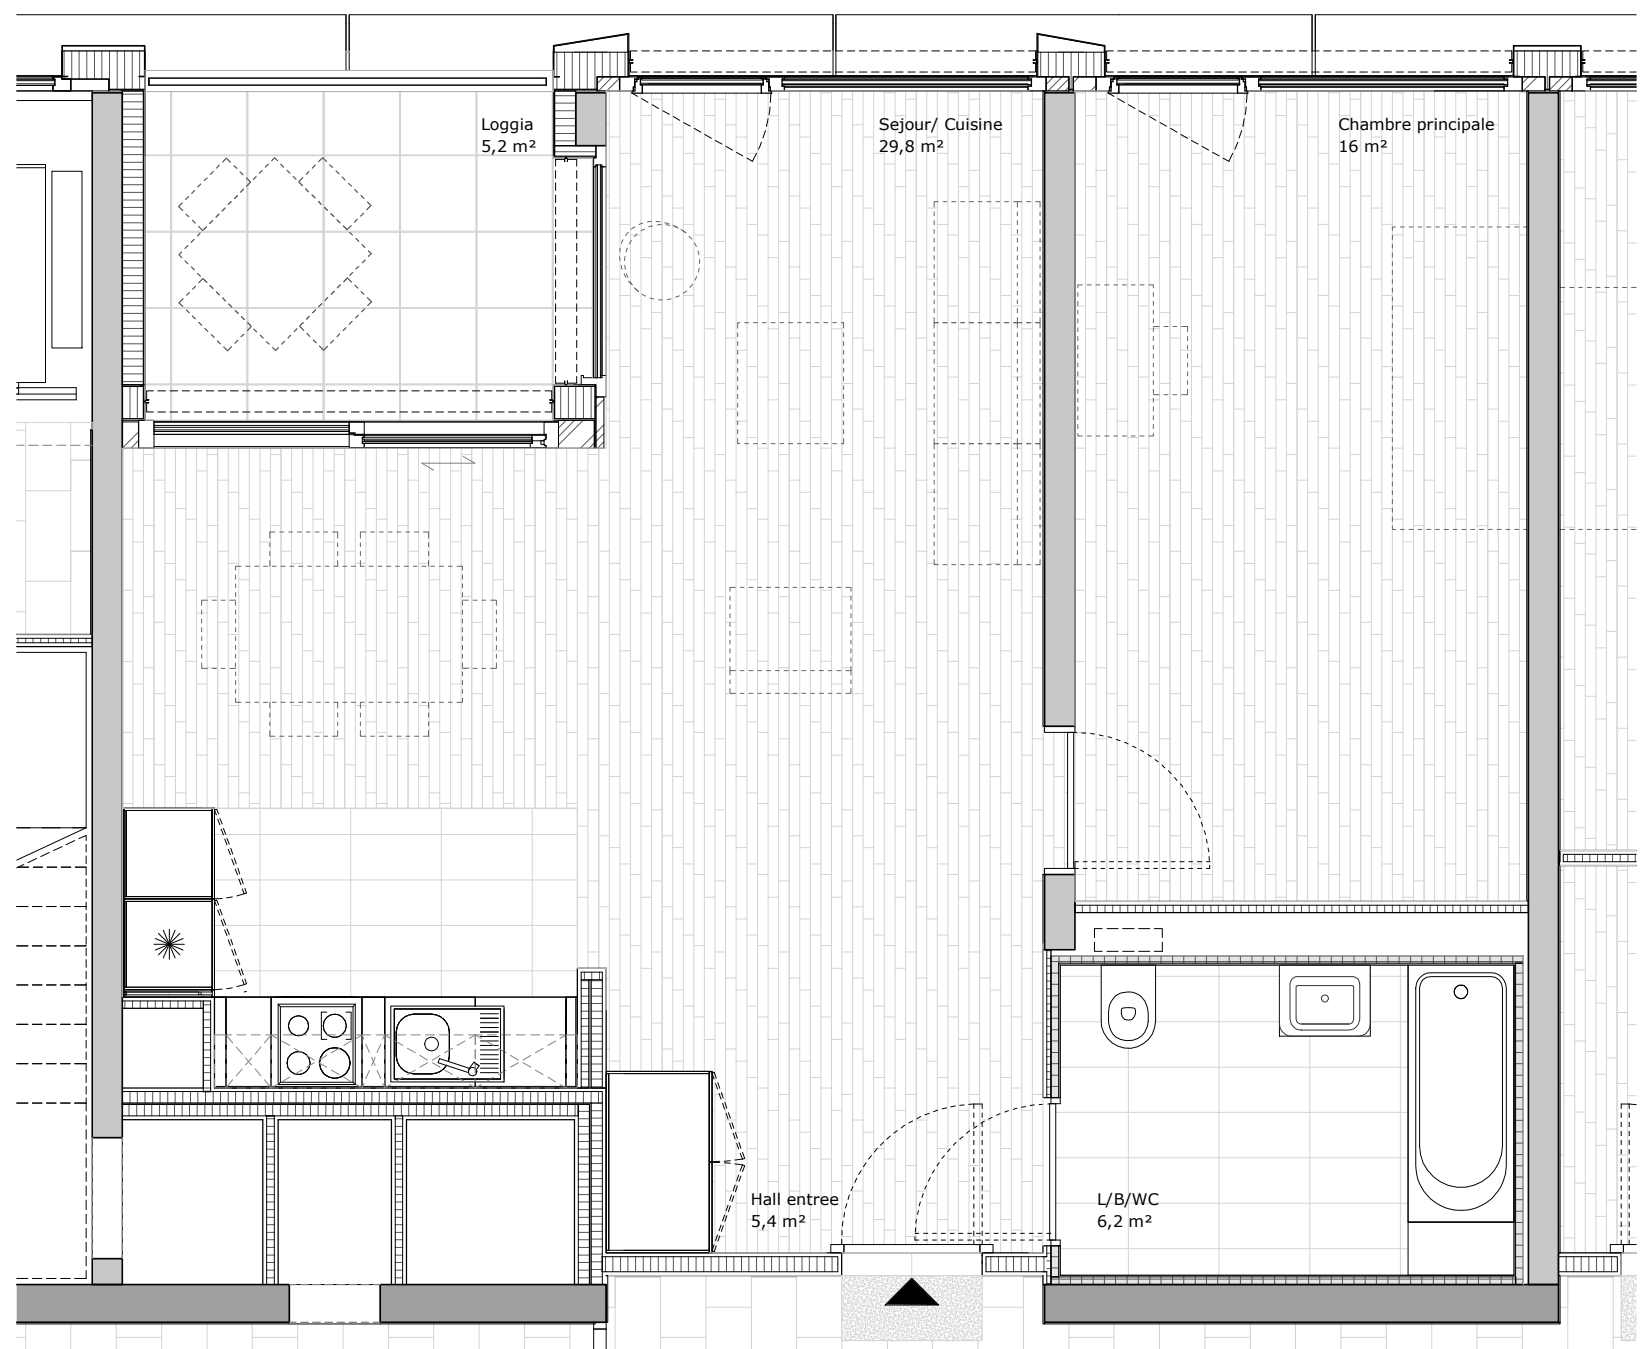

A

**AZE\_A.0601**  
3 pce  
SUP : 57,3 m<sup>2</sup>