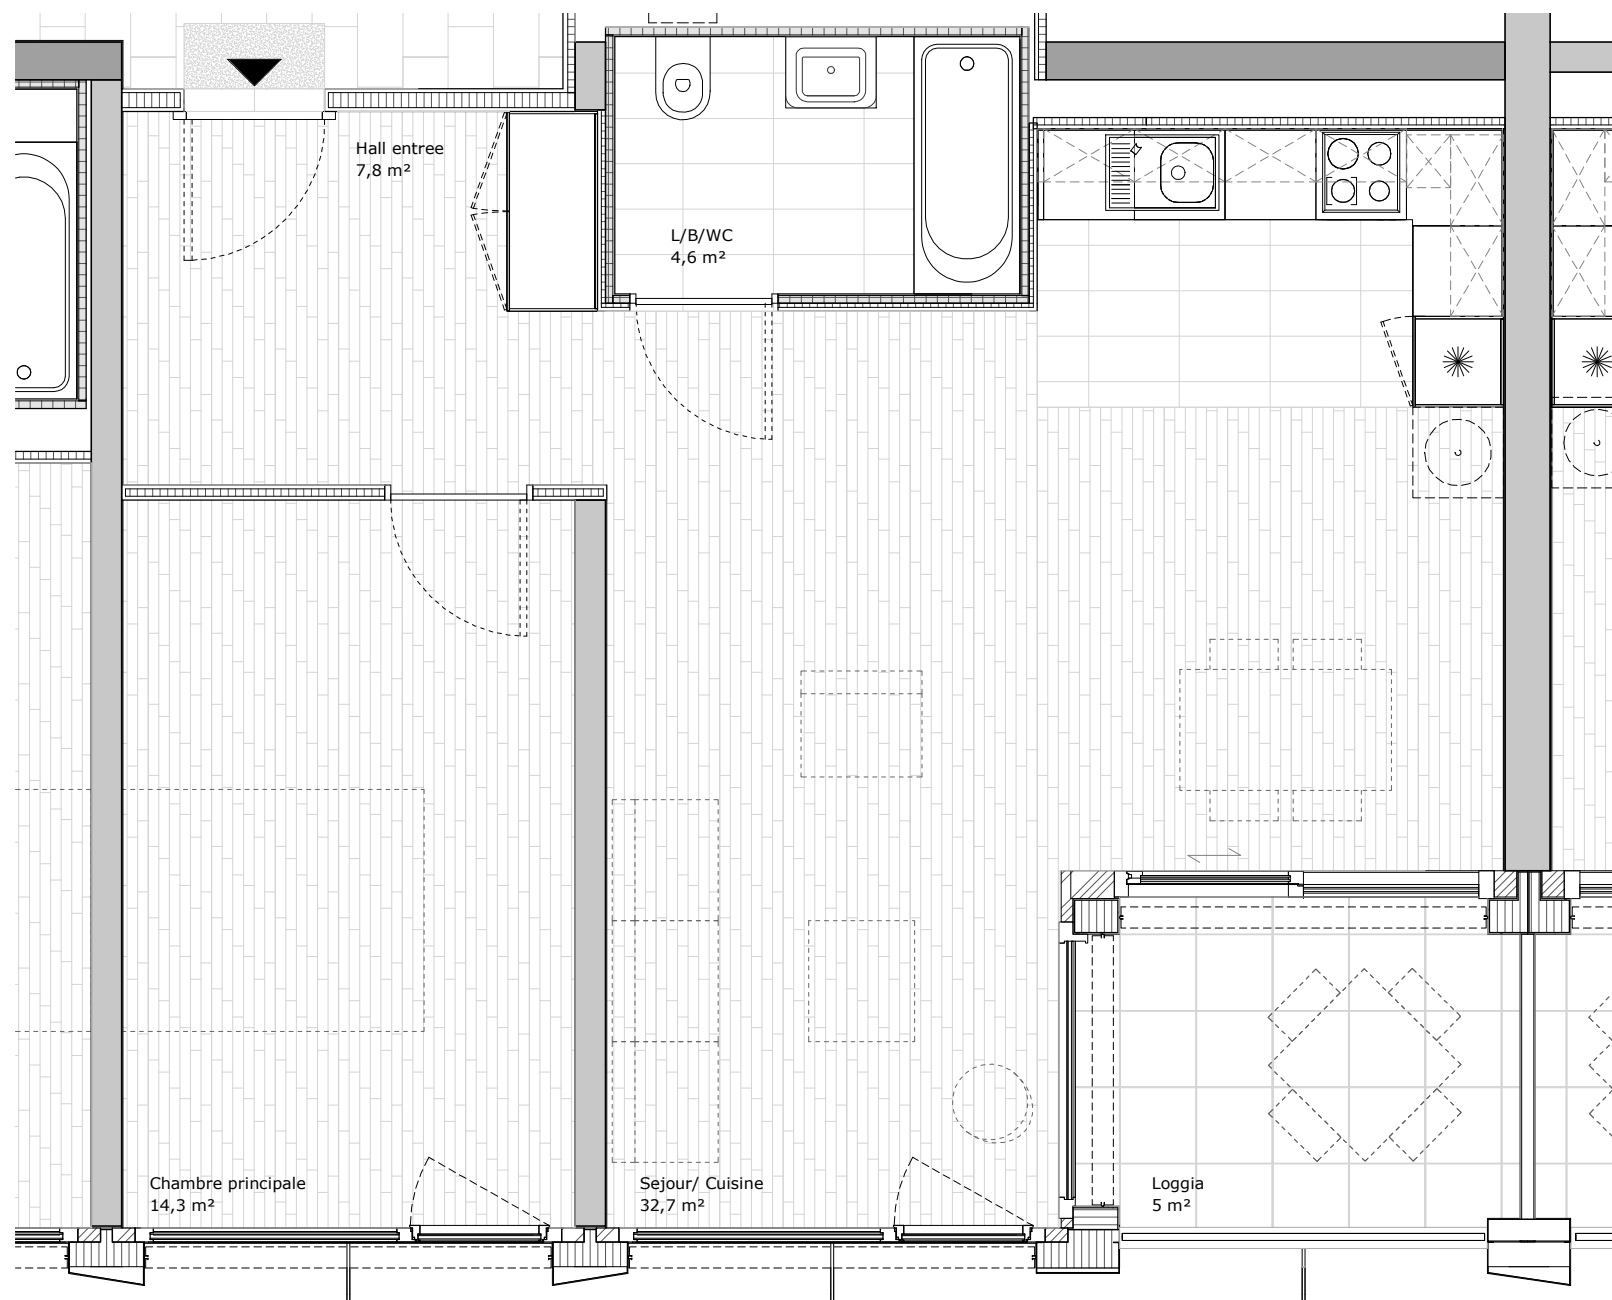

A

**AZE\_A.0603**

3 pce

SUP : 59,4 m<sup>2</sup>