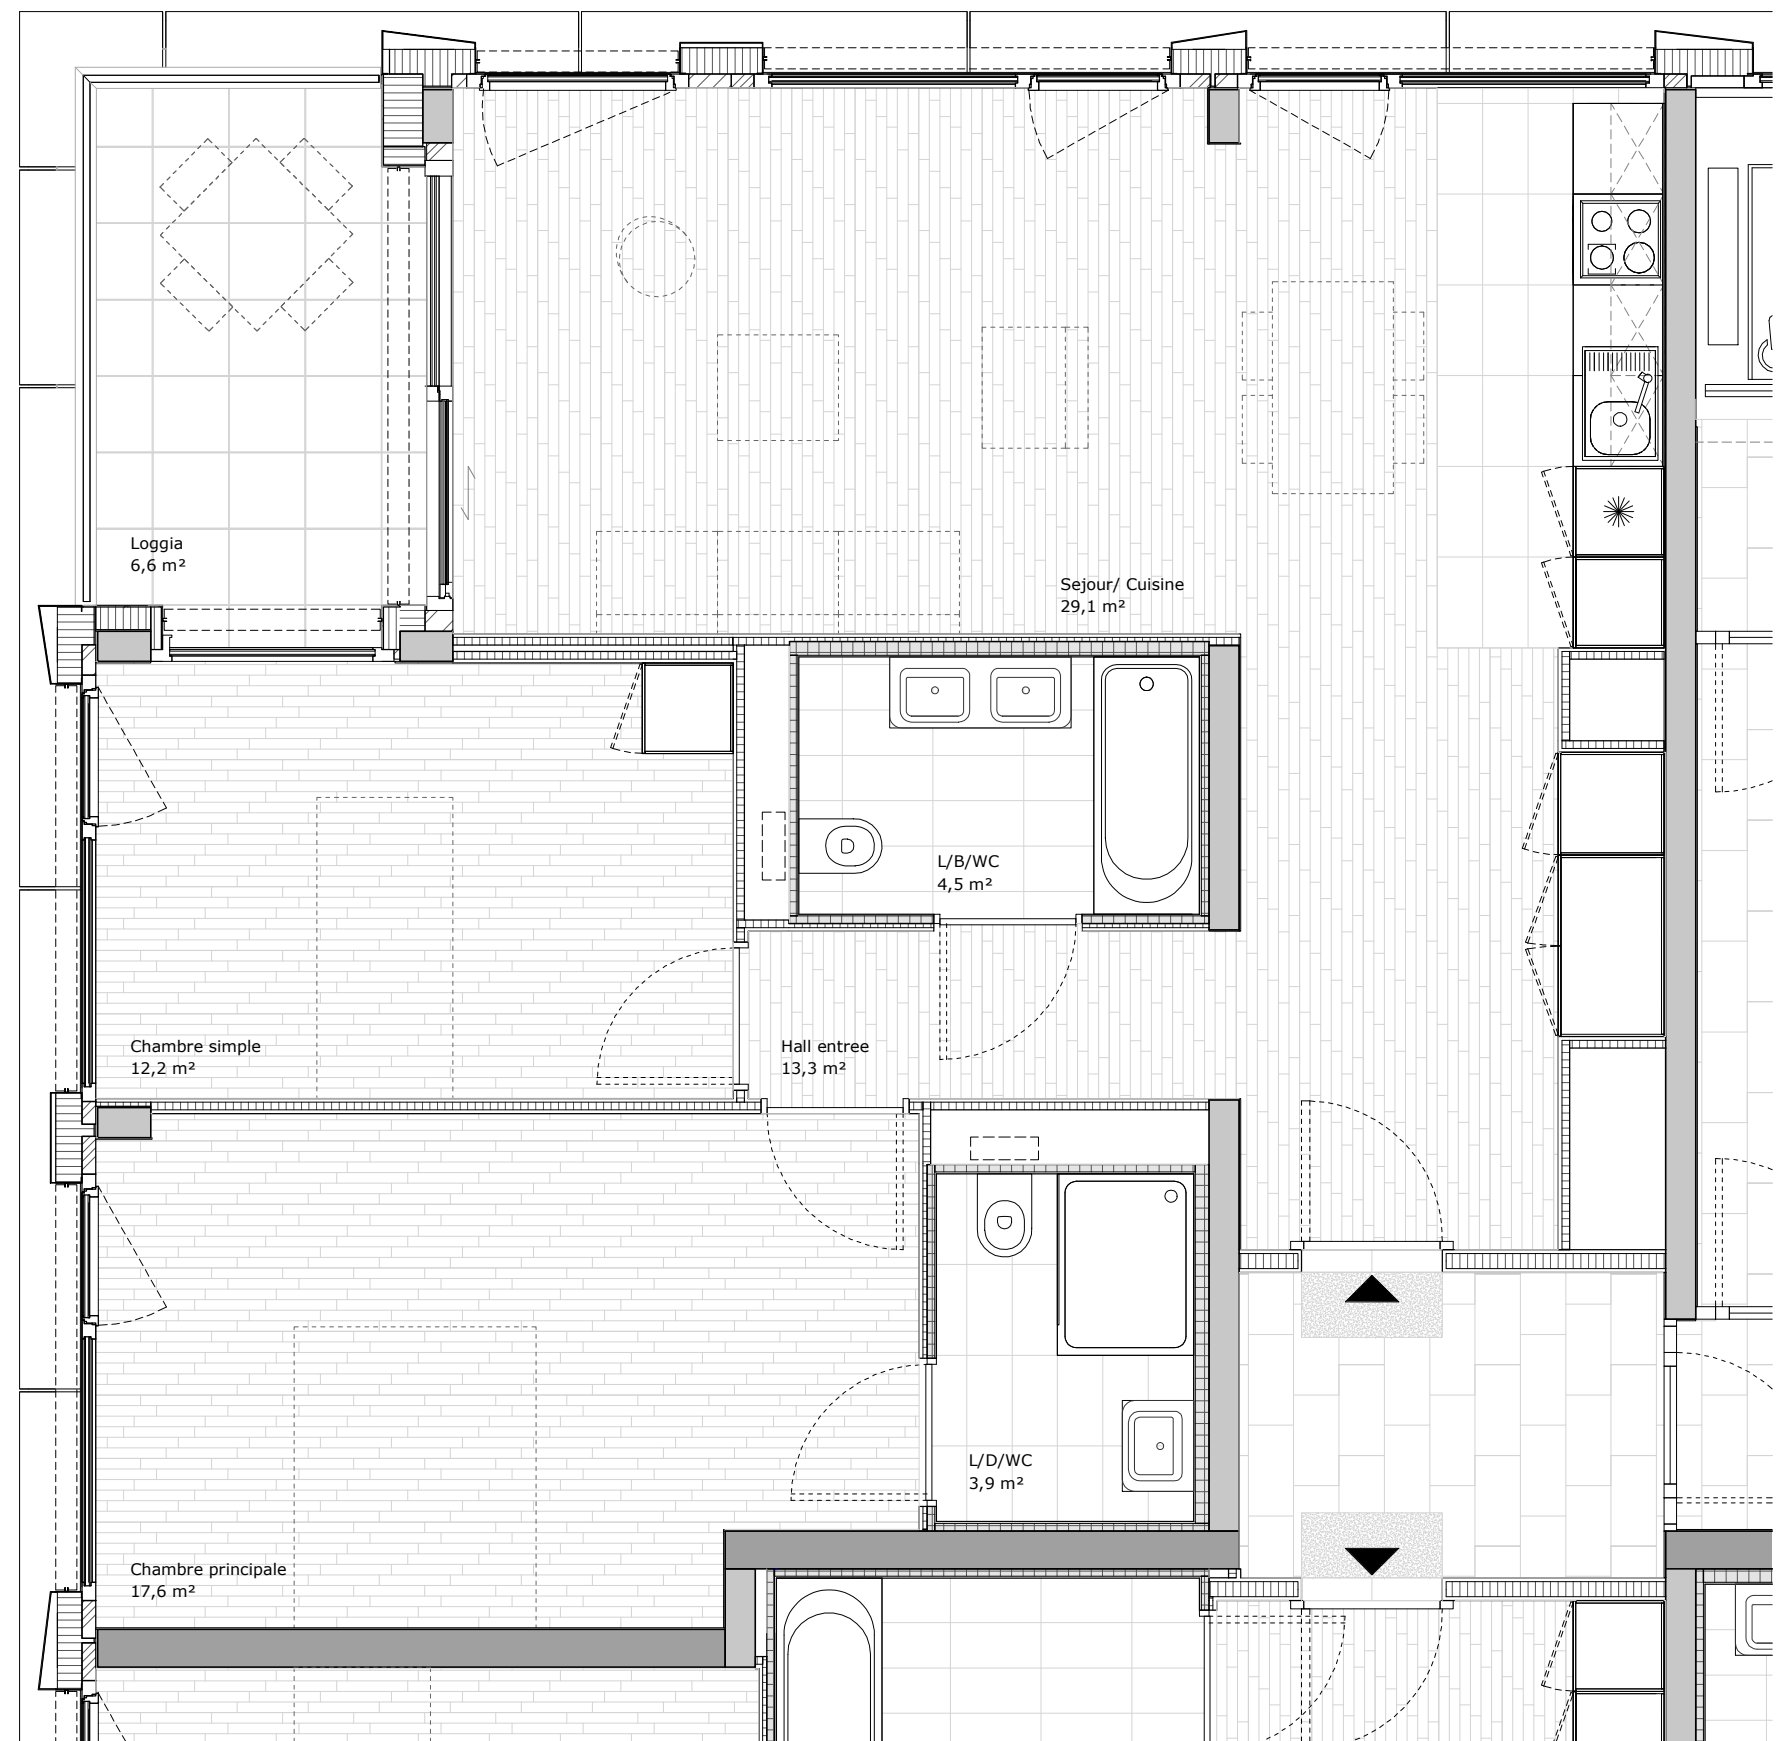

A

**AZE\_A.0606**  
4 pce  
SUP : 80,6 m<sup>2</sup>