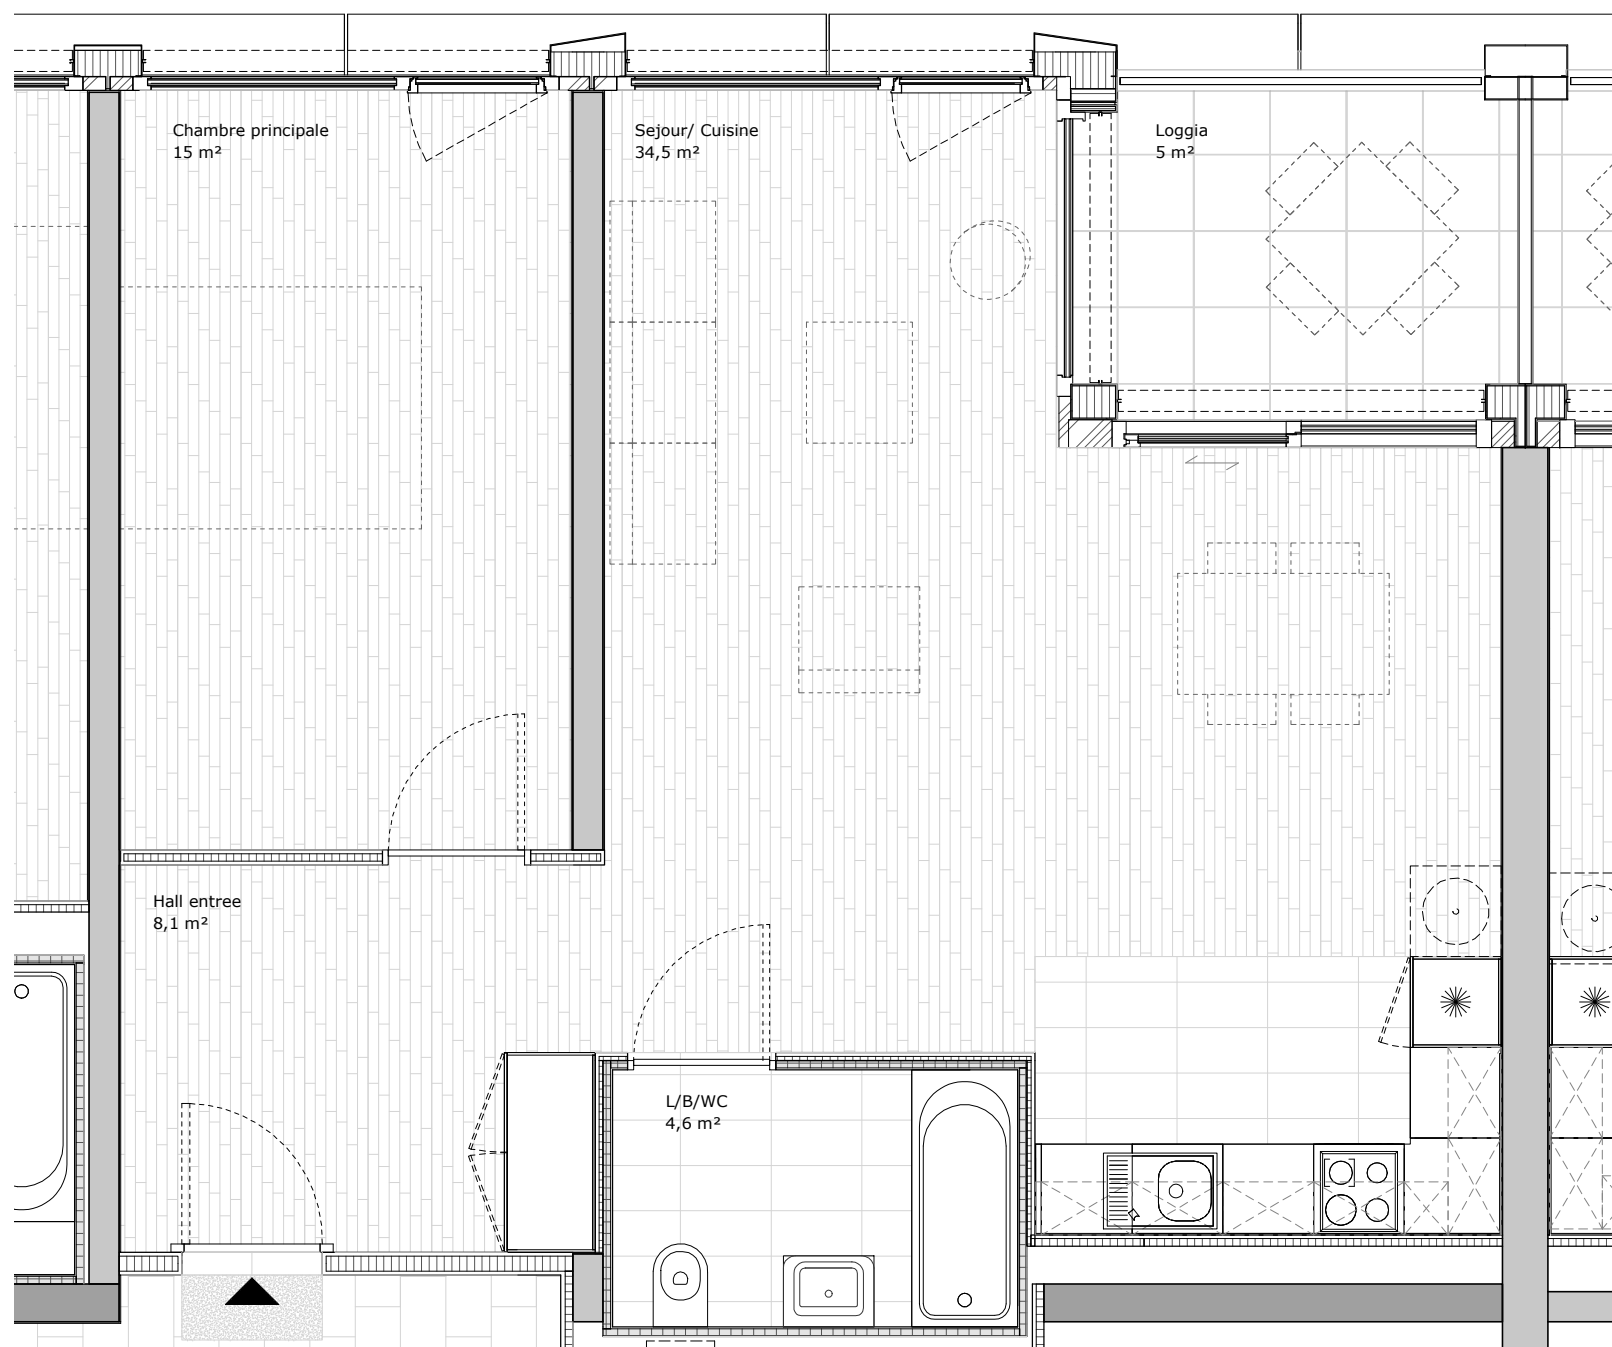

A

**AZE\_A.0802**  
3 pce  
SUP : 62,1 m<sup>2</sup>