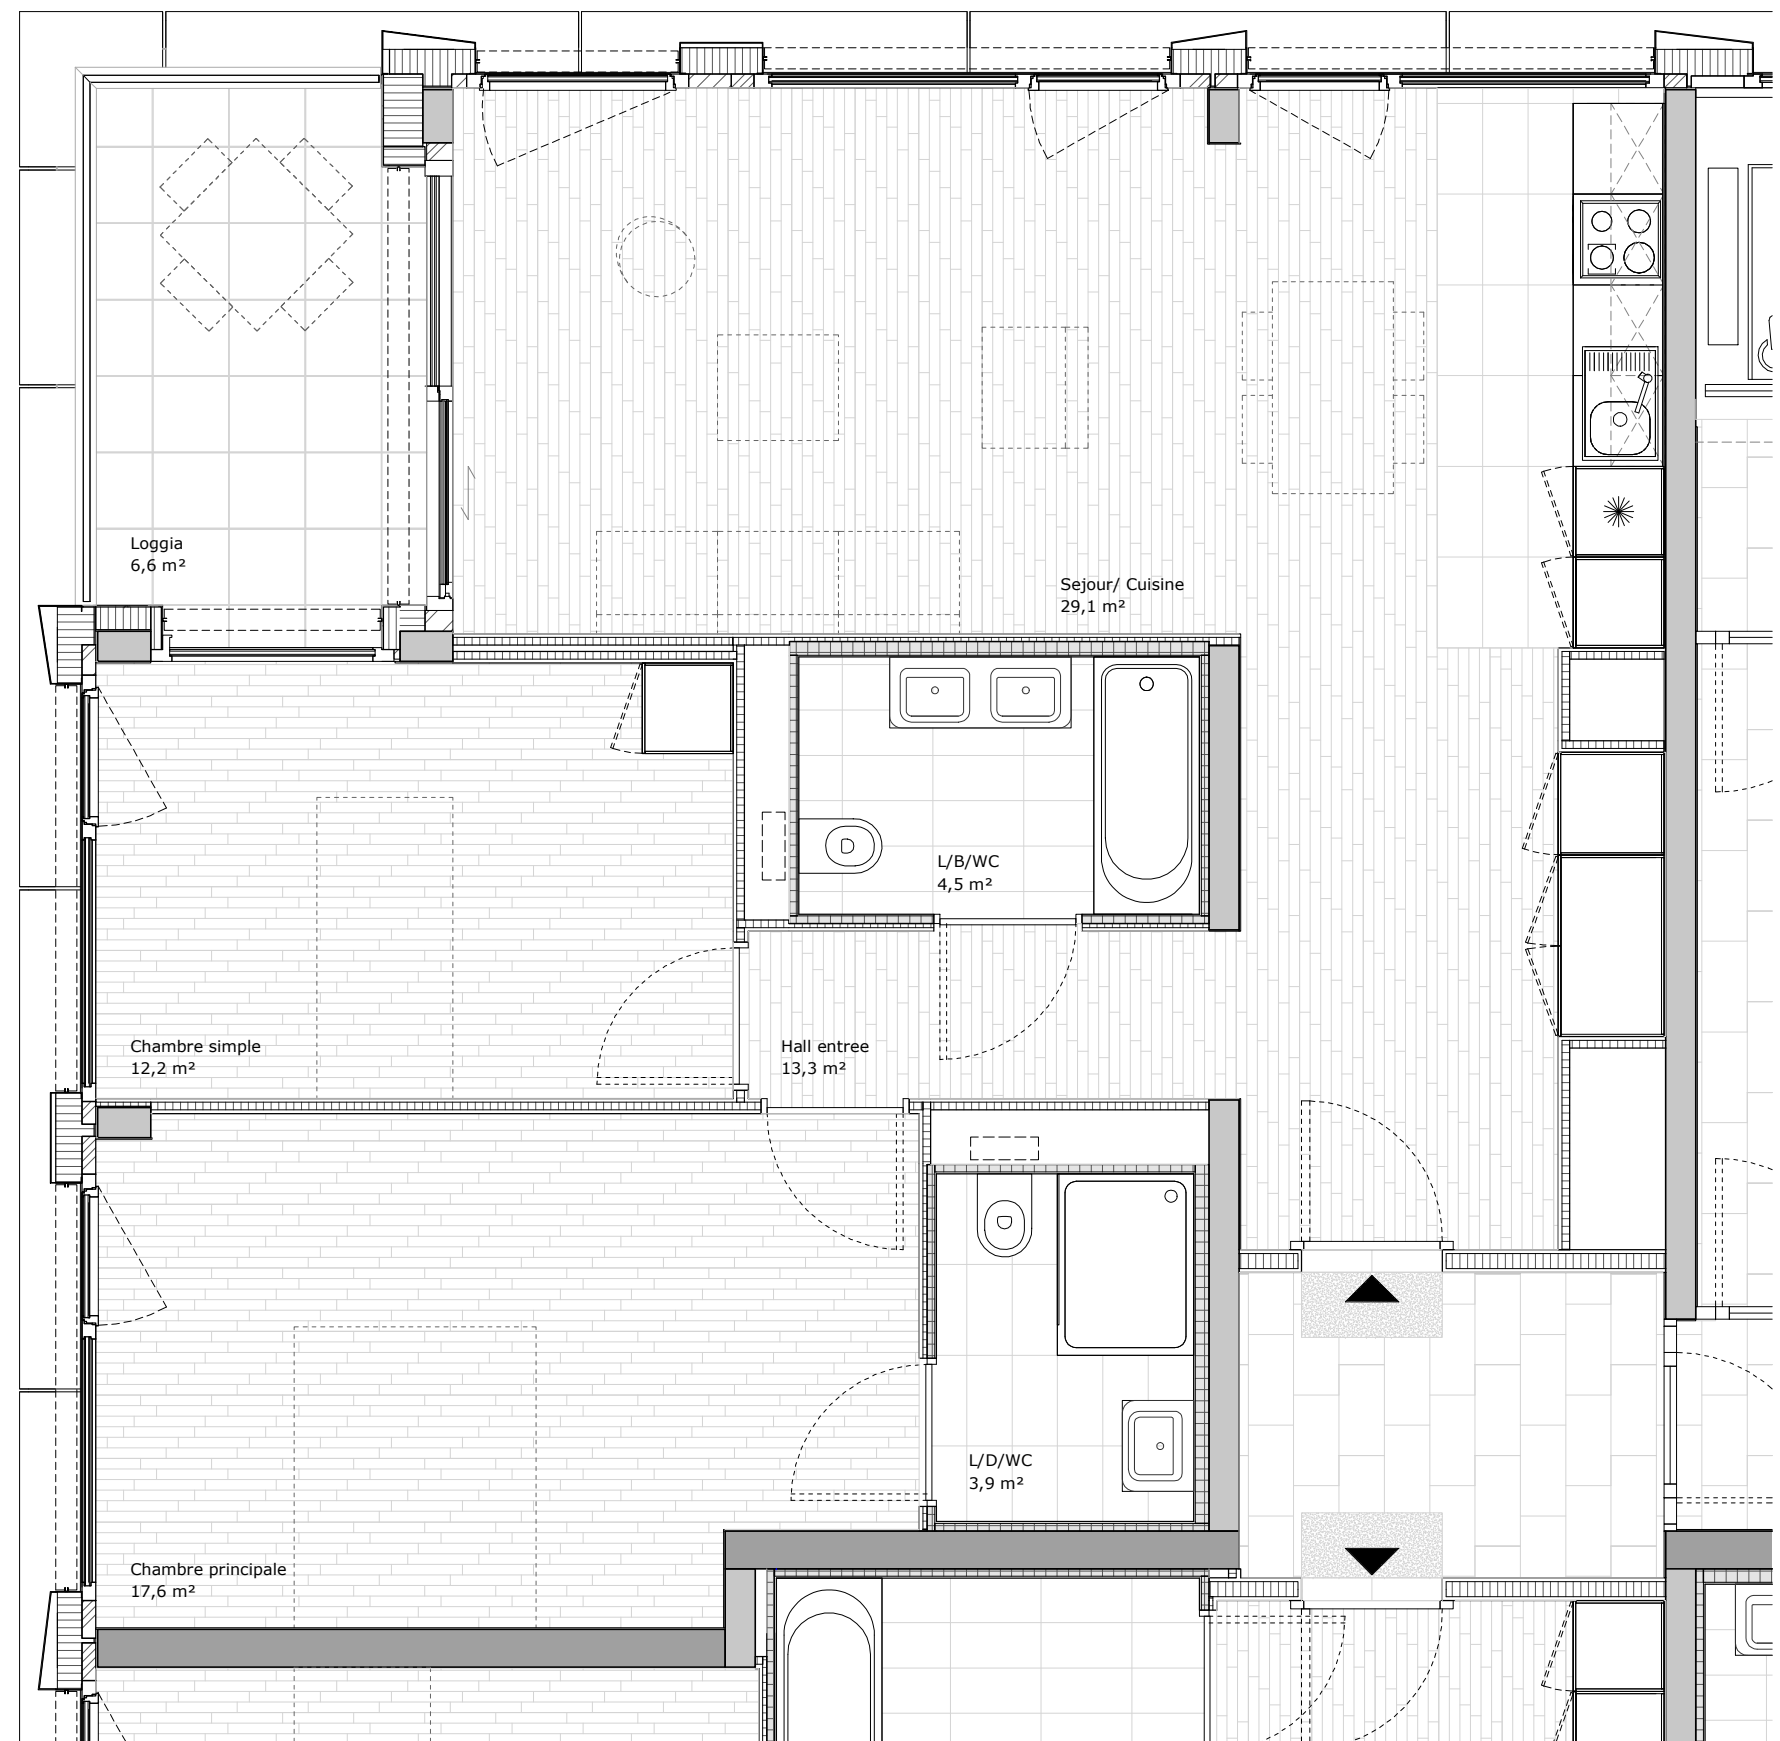

A

**AZE\_A.0806**  
4 pce  
SUP : 80,6 m<sup>2</sup>