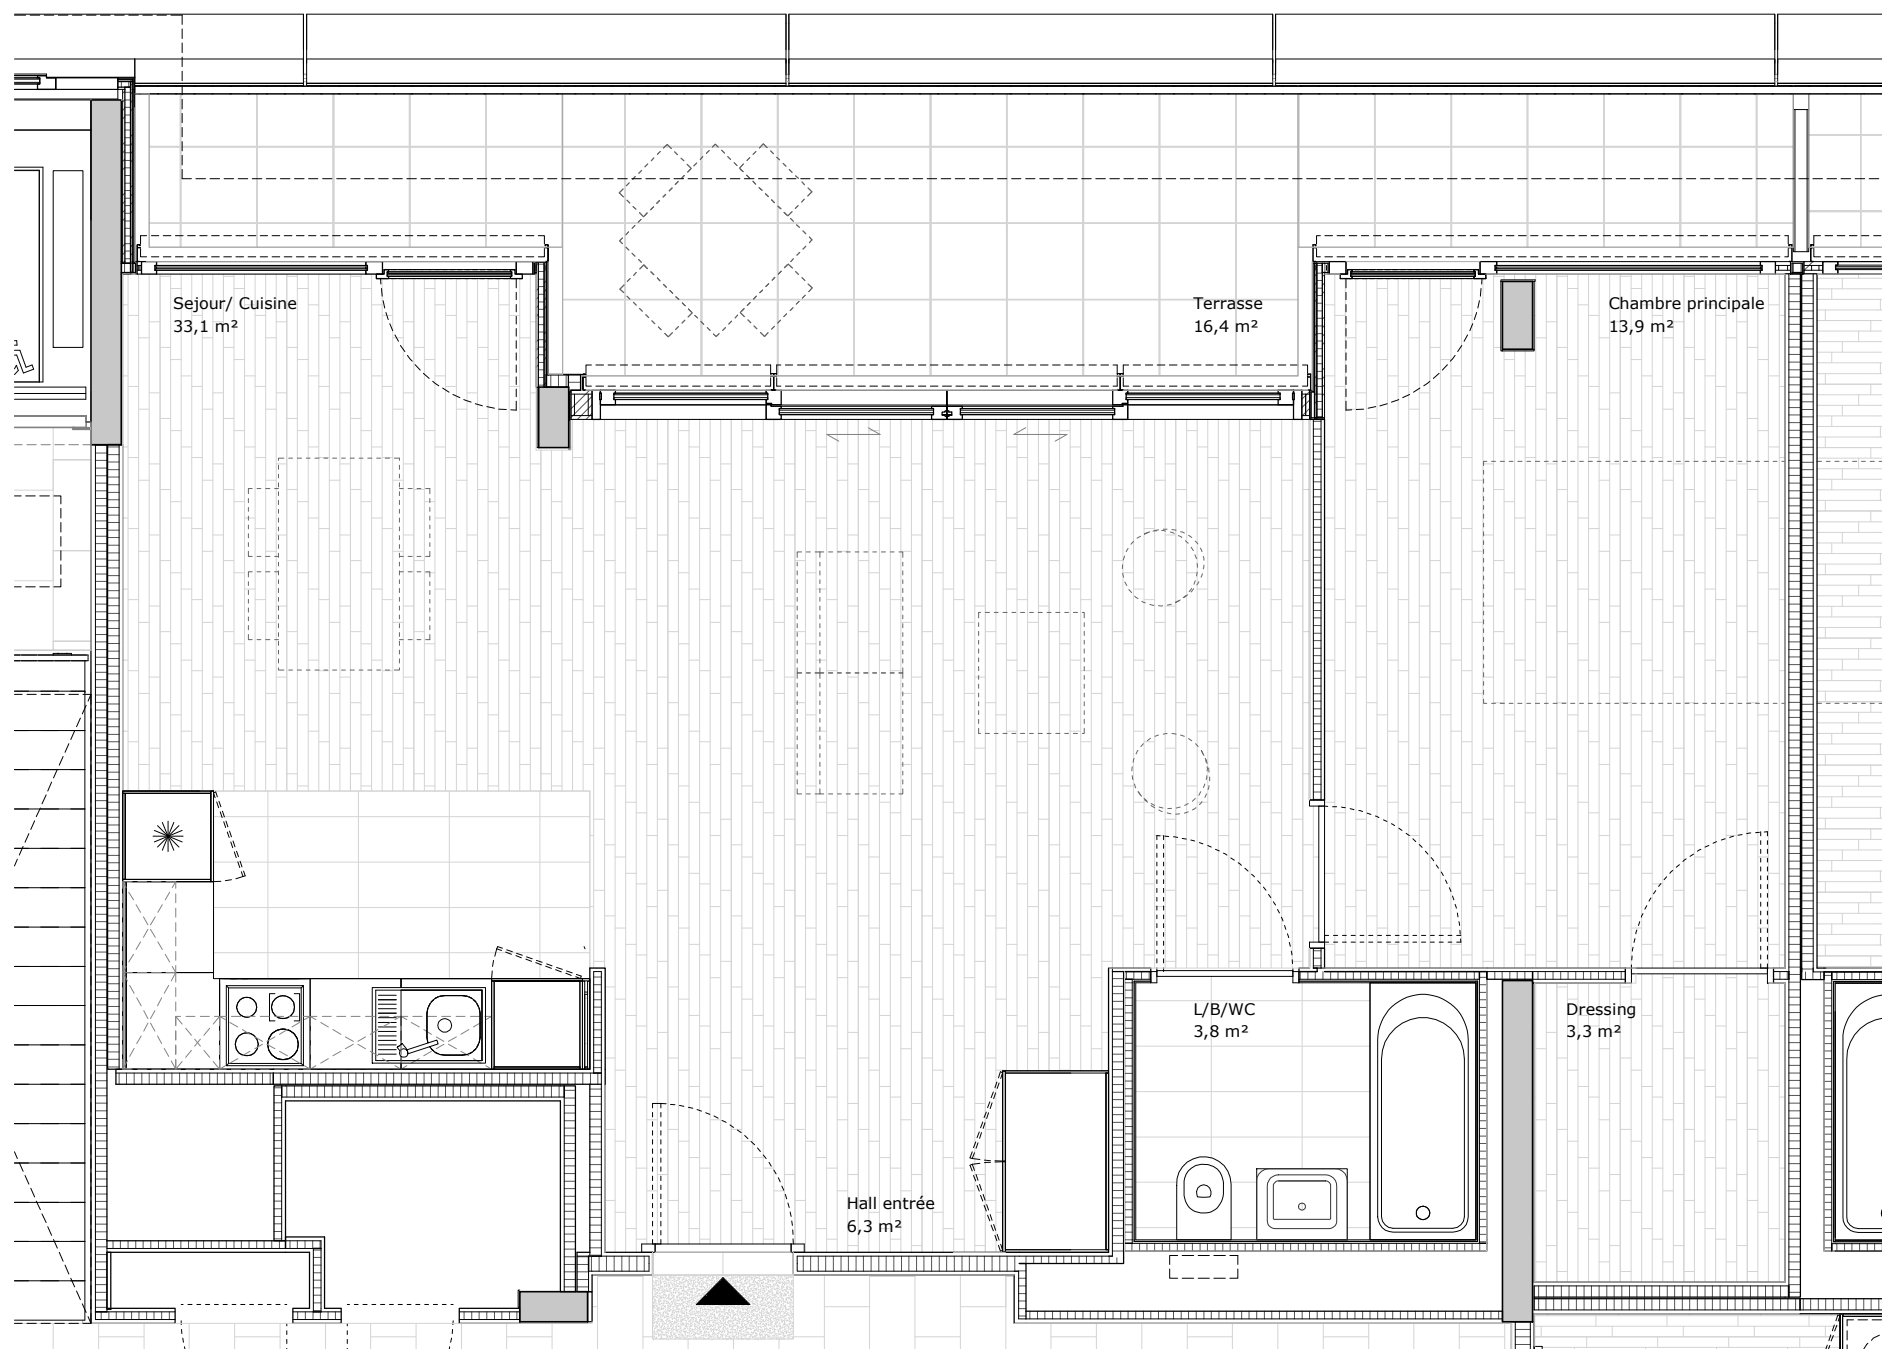

C

**AZS\_C.0901**

3 pce

SUP : 60,4 m<sup>2</sup>